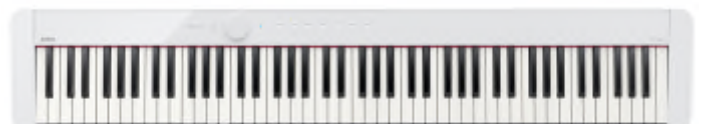

WEISS (WE) - EAN: 4971850362487