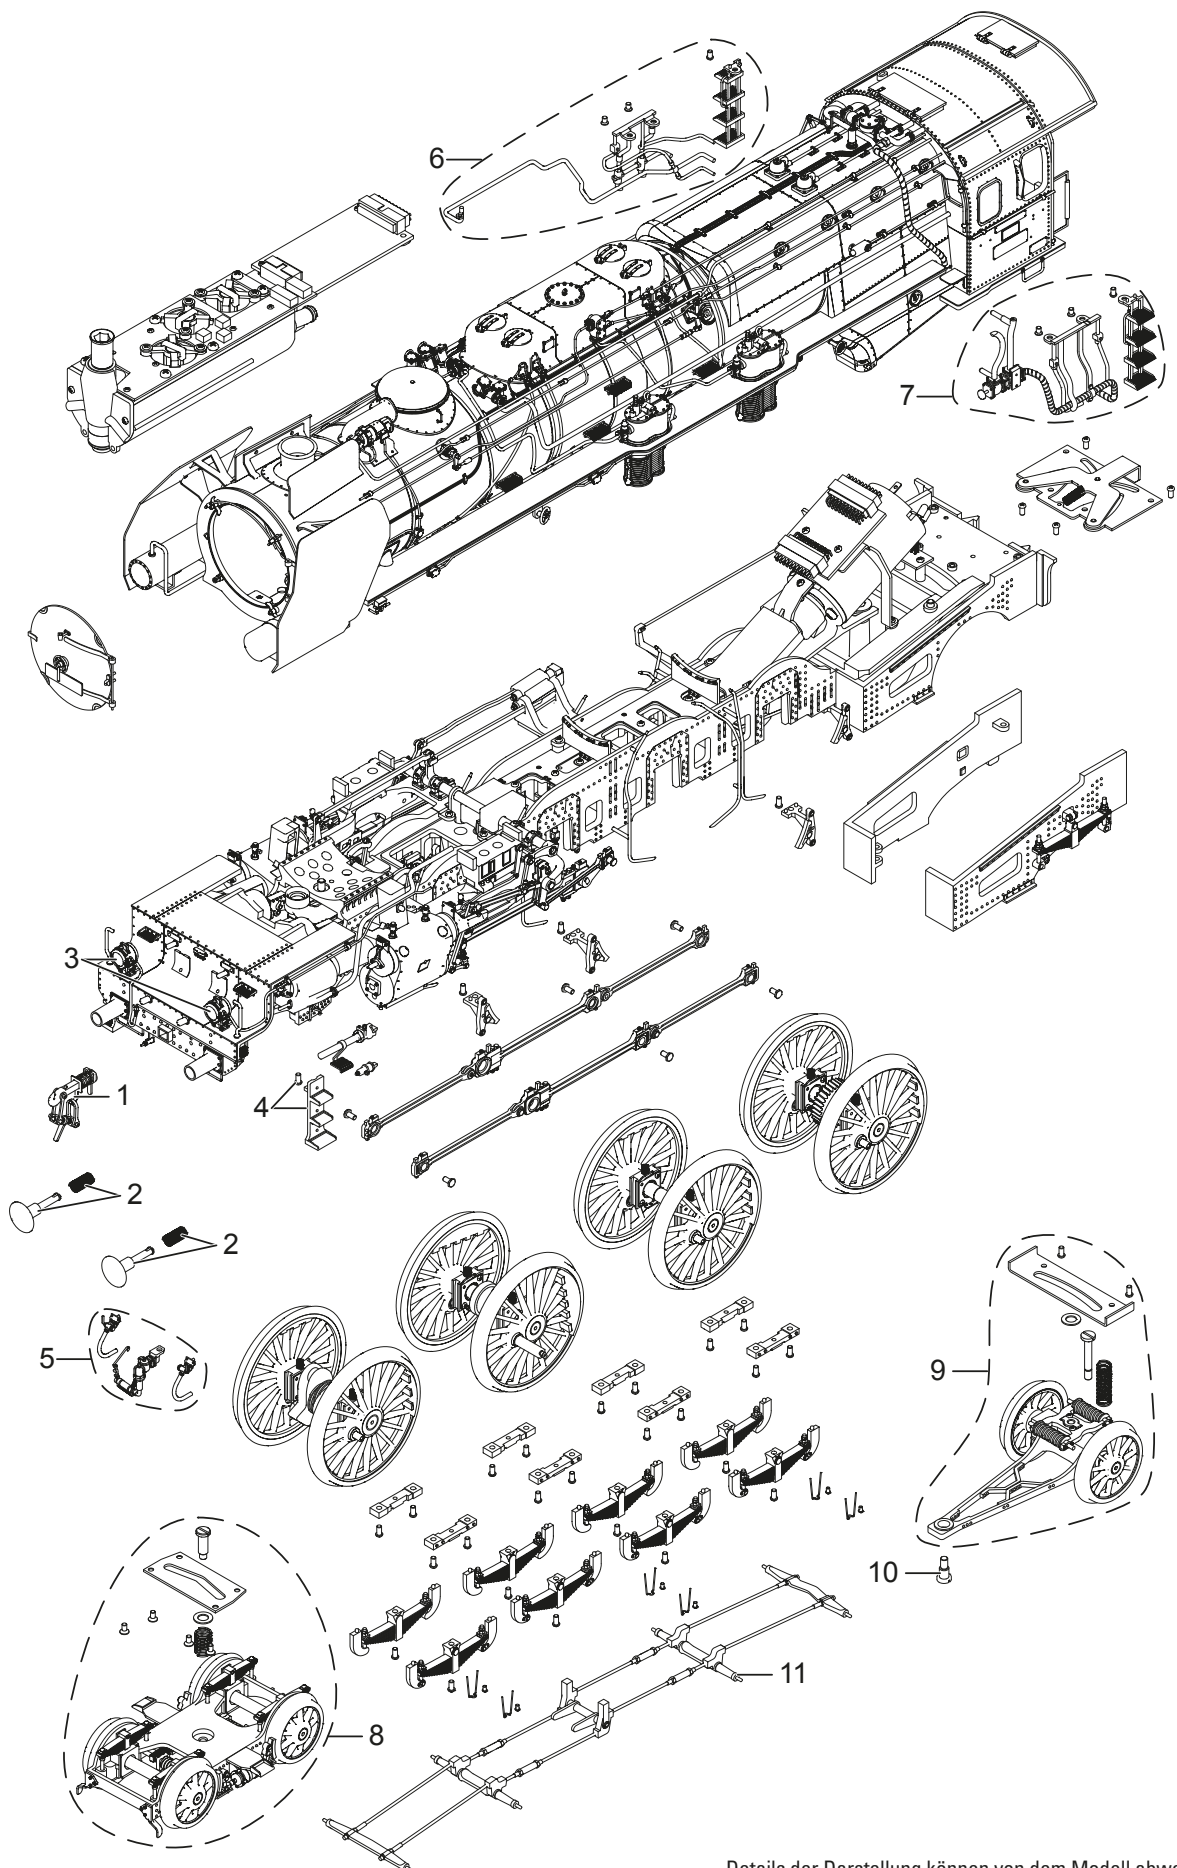

Einzelteile der Lokomotive 55081

Details der Darstellung können von dem Modell abweichen.

Einzelteile der Lokomotive 55081

Details der Darstellung können von dem Modell abweichen.

Einzelteile der Lokomotive 55081

Lfd. Nr.	Benennung	Bestell-Nr.
1	Schraubenkupplung	E259 976
2	Puffer	E352 759
3	Lampe vorn	E331 645
4	Tritt vorn	E348 122
5	Schläuche Lok	E352 896
6	Leitung & Treppe rechts	E352 897
7	Leitung & Treppe links	E352 898
8	Vorläufer	E348 972
9	Nachläufer	E348 976
10	Ansatzschrauben	E336 266
11	Bremsgestänge	E348 111
12	Lautsprecher	E249 953
13	Schläuche hinten	E352 899
14	Telexkupplung	E267 053
	Klauenkupplung	E259 977
	Decoder	334 505