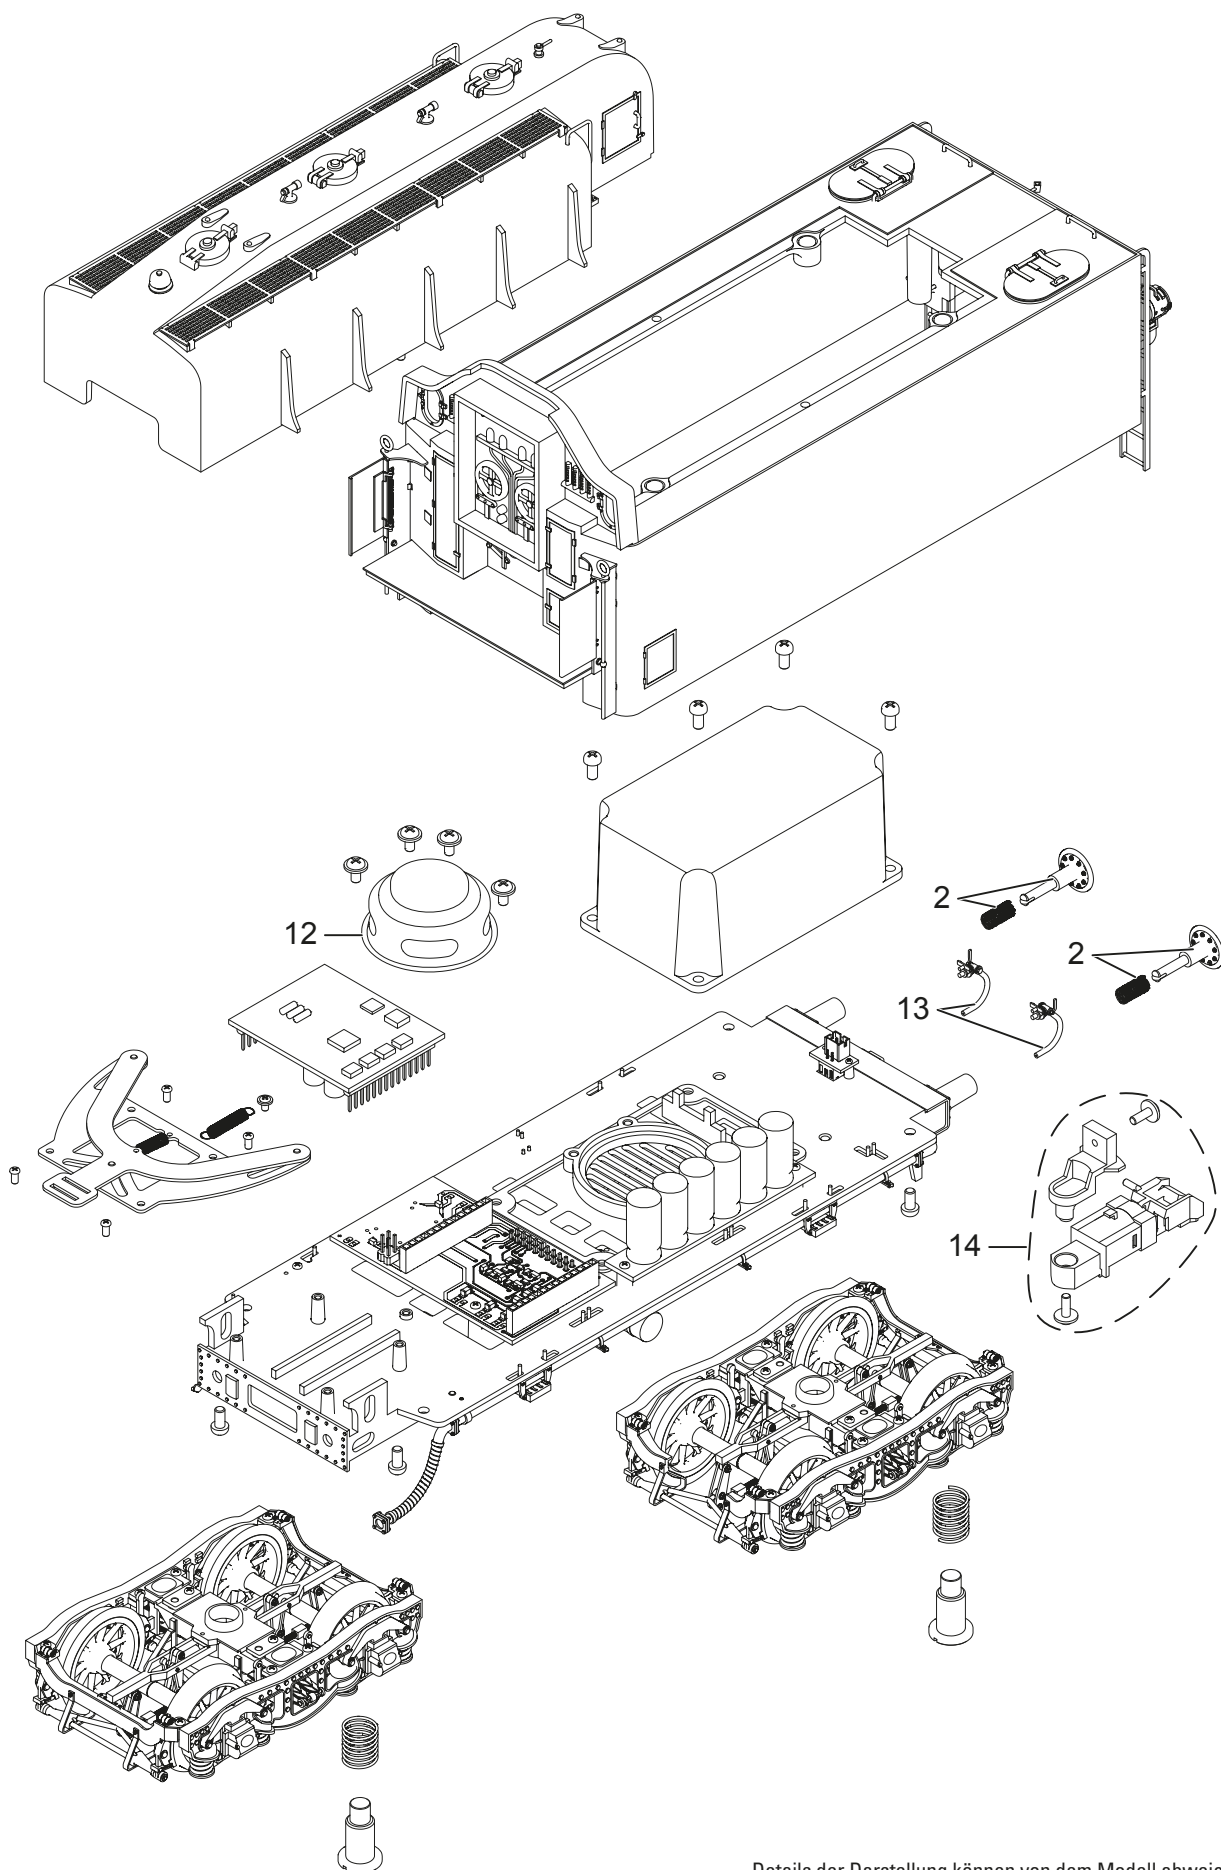

Einzelteile der Lokomotive 55081

Details der Darstellung können von dem Modell abweichen.

Einzelteile der Lokomotive 55081

Details der Darstellung können von dem Modell abweichen.

Einzelteile der Lokomotive 55081

Lfd. Nr.	Benennung	Bestell-Nr.
1	Schraubenkupplung	E259 976
2	Puffer	E352 759
3	Lampe vorn	E331 645
4	Tritt vorn	E348 122
5	Schläuche Lok	E352 896
6	Leitung & Treppe rechts	E352 897
7	Leitung & Treppe links	E352 898
8	Vorläufer	E348 972
9	Nachläufer	E348 976
10	Ansatzschrauben	E336 266
11	Bremsgestänge	E348 111
12	Lautsprecher	E249 953
13	Schläuche hinten	E352 899
14	Telexkupplung	E267 053
	Klauenkupplung	E259 977
	Decoder	334 505