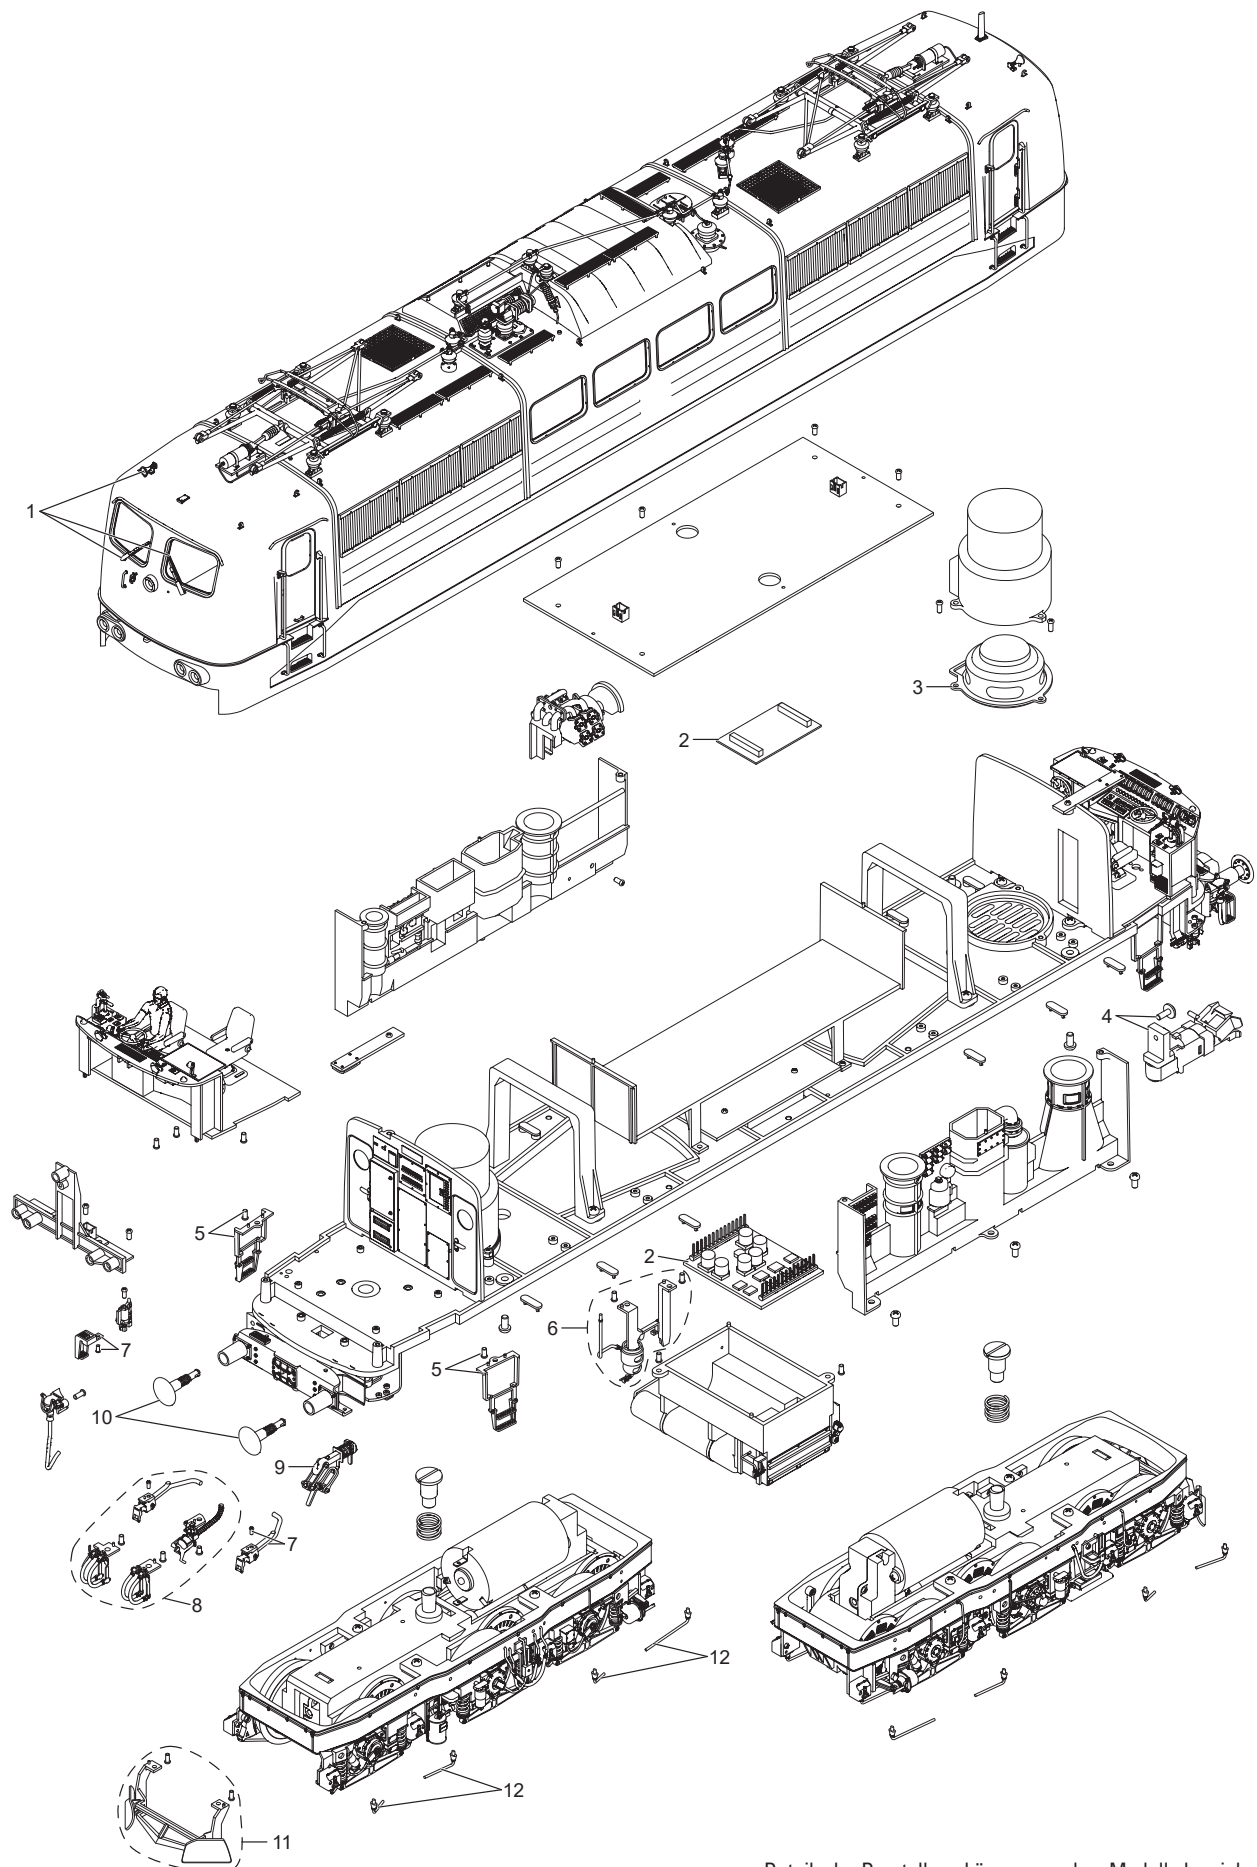

Einzelteile der Lokomotive 55253

Details der Darstellung können von dem Modell abweichen.

Einzelteile der Lokomotive 55253

Lfd. Nr.	Benennung	Bestell-Nr.
1	Steckteile Aufbau	E399 362
2	Decoder	396 429
3	Lautsprecher	E274 094
4	Kupplung	E399 424
5	Aufstieg	E399 525
6	Anbauteile Mittelkasten	E399 504
7	Anbauteile Pufferbohle	E399 509
8	Zurüstteile	E399 512
9	Schraubkupplung	E259 976
10	Puffer	E399 515
11	Schienenräumer	E399 516
12	Sandfallrohre	E399 518

Hinweis: Einige Teile werden nur ohne oder mit anderer Farbgebung angeboten.

Teile, die hier nicht aufgeführt sind, können nur im Rahmen einer Reparatur im Märklin Reparatur-Service repariert werden.