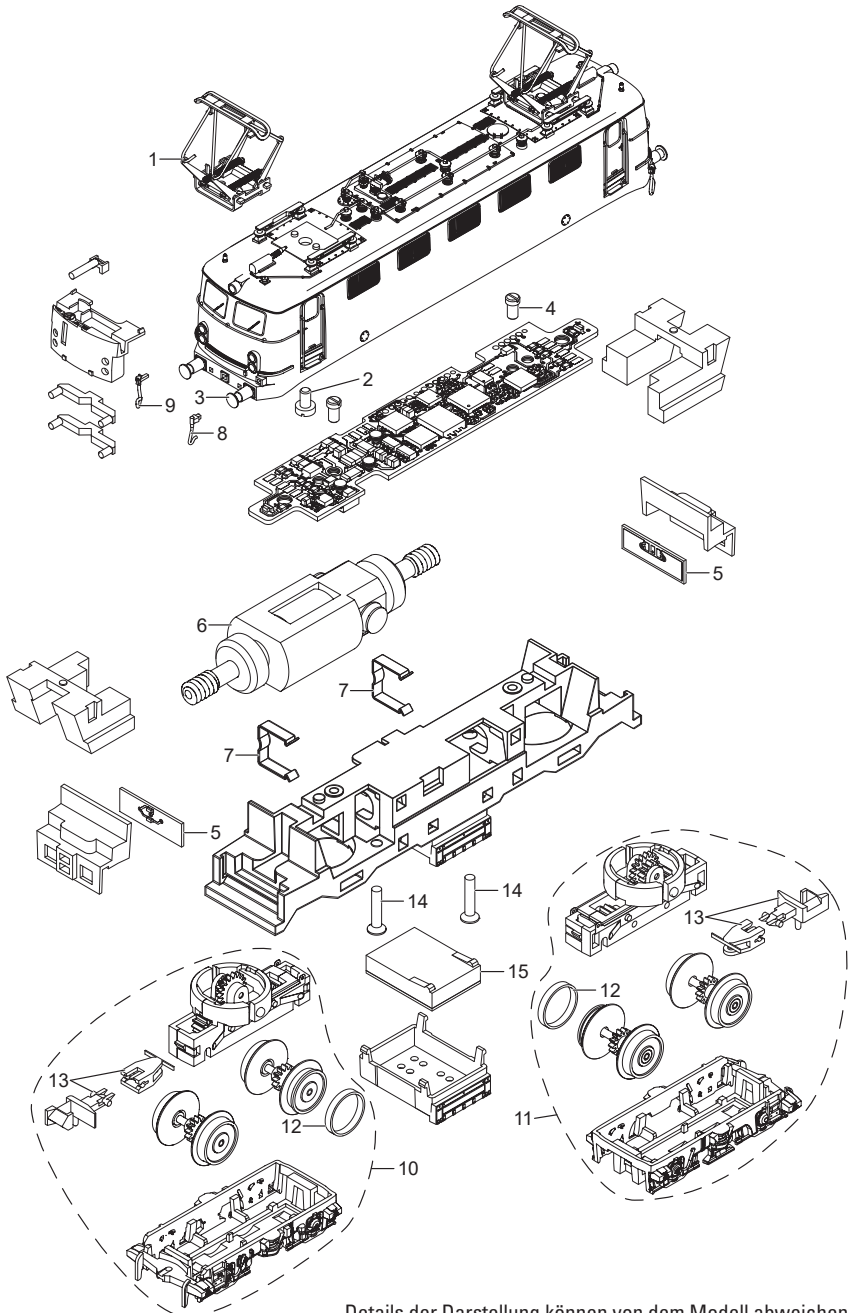

# Einzelteile der Lokomotive 16146

# MINITRIX

Details der Darstellung können von dem Modell abweichen

# Einzelteile der Lokomotive 16146

Lfd. Nr.	Benennung	Bestell-Nr.
1	Stromabnehmer	E283 876
2	Schraube	E19 8002 28
3	Puffer	E192 695
4	Schraube	E19 7035 28
5	Beleuchtungsplatine	—
6	Motor	E117 504
7	Motor-Halteklammer	E13 1481 00
8	Heizleitung	E183 939
9	Steuerleitung	E305 283
10	Drehgestell vorn	E361 786
11	Drehgestell hinten	E361 789
12	Haftreifen	E12 2258 00
13	Kupplung	E171 694
14	Schraube	E305 282
15	Lautsprecher	E305 116
	Kupplungshaken, Bremsschlauch	E180 834