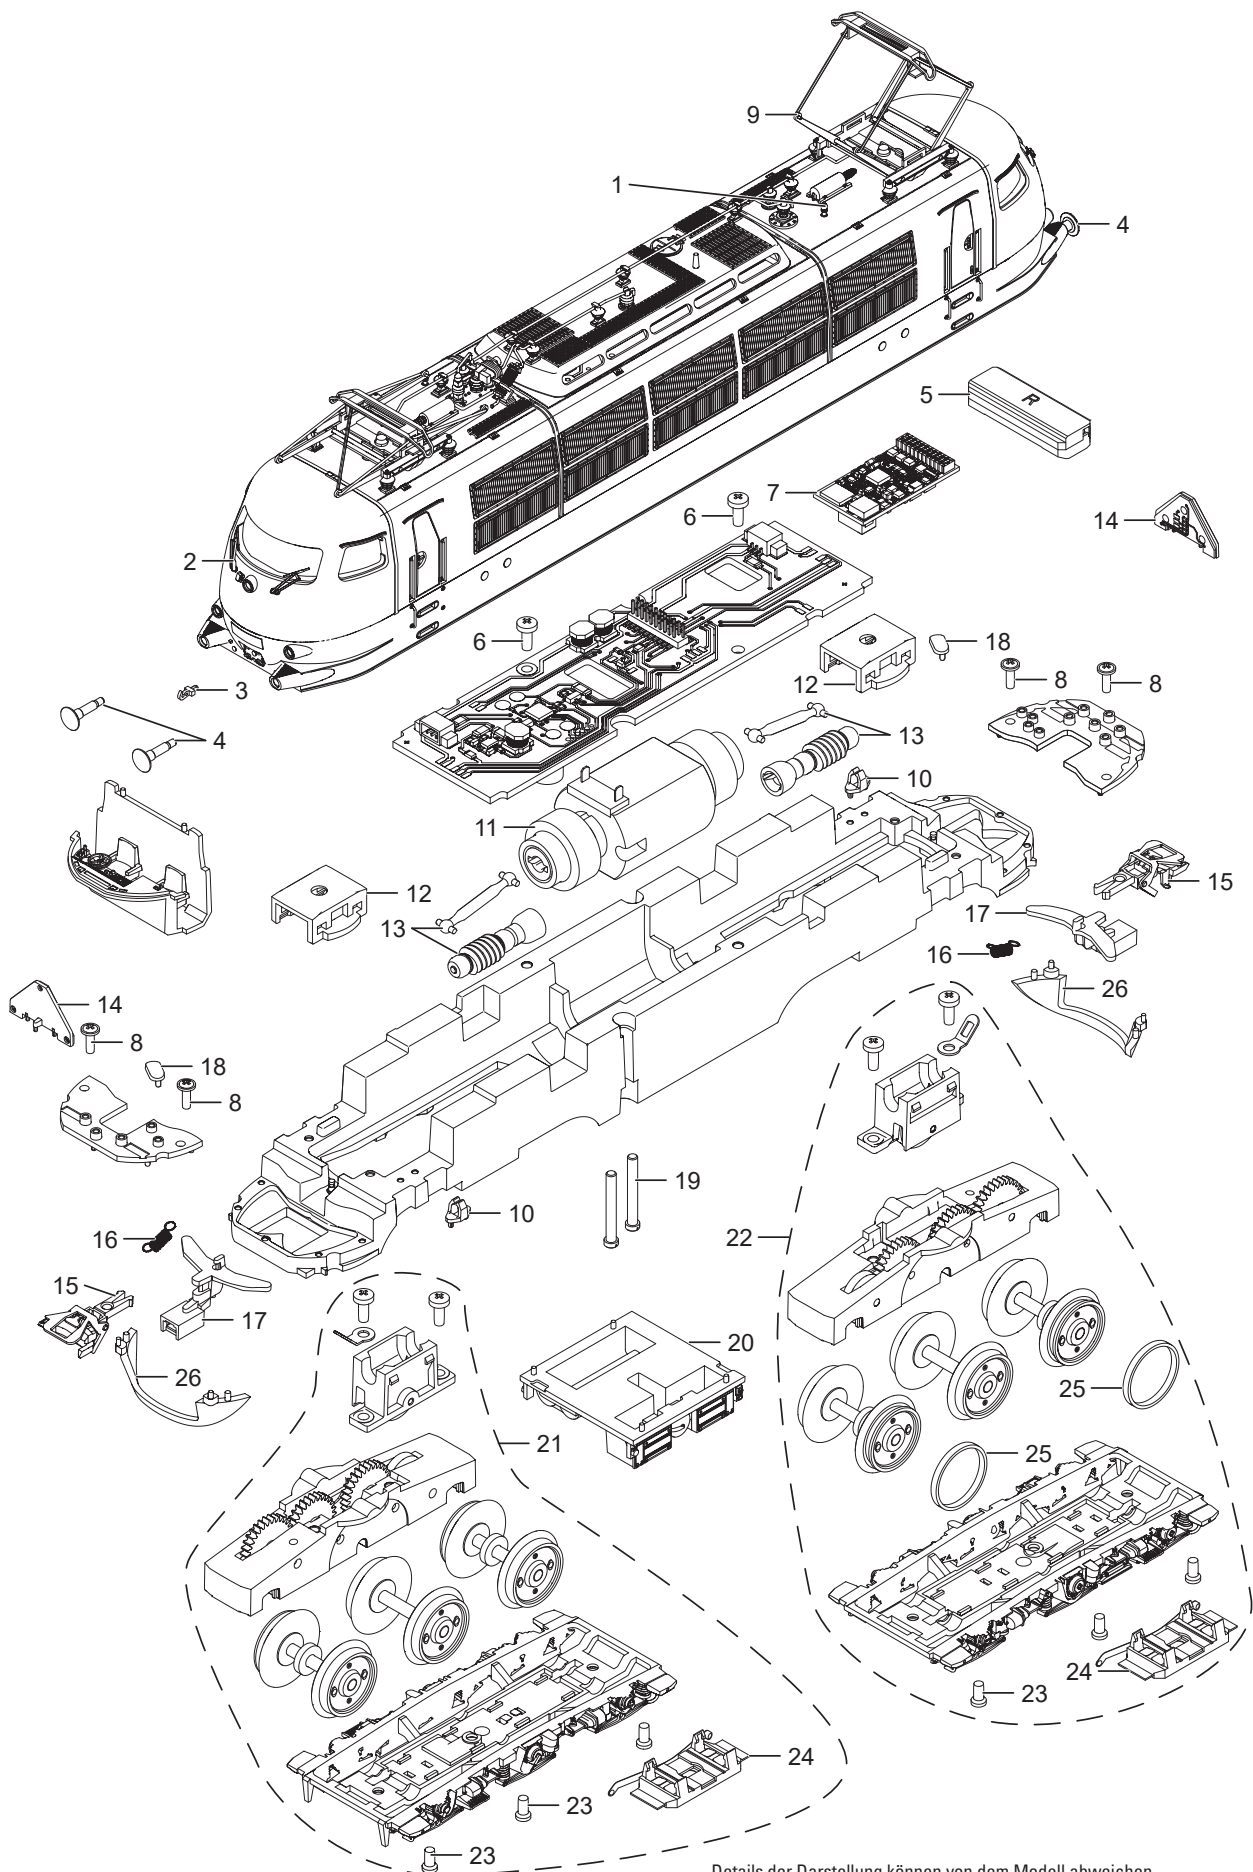

Einzelteile der Lokomotive 22931

TRIX H0

Details der Darstellung können von dem Modell abweichen.

Einzelteile der Lokomotive 22931

Lfd. Nr.	Benennung	Bestell-Nr.
1	Pfeife	E239 990
2	Scheibenwischer	E271 494
3	Haken	E282 390
4	Puffer komplett	E386 612
5	Lautsprecher	E234 556
6	Schraube	E786 750
7	Decoder	382 676
8	Schraube	E786 330
9	Stromabnehmer	E380 982
10	Kabelclip	E574 008
11	Motor	E392 815
12	Halteklammer	E230 561
13	Wellen	E271 497
14	Beleuchtungseinheit	E262 404
15	Kurzkupplung	E357 874
16	Schaltschieberfeder	7 194
17	Kupplungsdeichsel	E306 991
18	Haltebügel	E208 192
19	Schraube	E785 200
20	Geräteattrappe	E264 344
21	Treibgestell vorn	E381 353
22	Treibgestell hinten	E381 354
23	Schraube	E786 790
24	Schleifer	E204 535
25	Haftreifen	7 153
26	Schürze offen	E256 856
	Trittstufe	E244 863
	Schraubenkupplung	E282 310
	Bremsleitung	E211 303
	Schürze geschlossen	E256 858
	Steckdose	E203 437

Hinweis: Einige Teile werden nur ohne oder mit anderer Farbgebung angeboten.

Teile, die hier nicht aufgeführt sind, können nur im Rahmen einer Reparatur im Märklin-Reparatur-Service repariert werden.