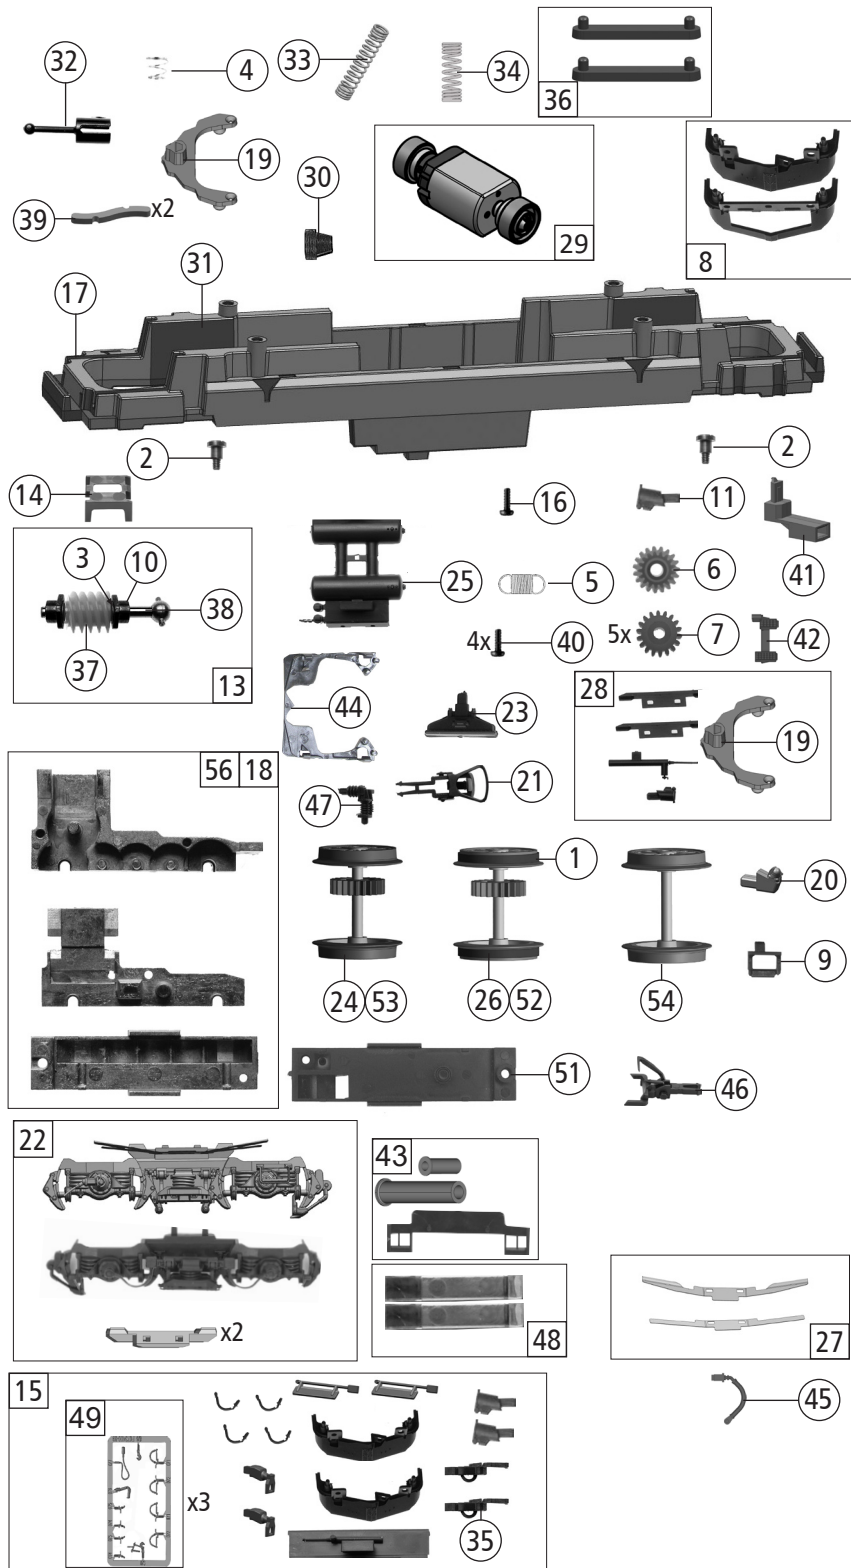

AC - Wechselstrom			
50	Schleifer 42mm Slider 42mm	86030	14
51	Getriebeboden AC Gear bottom AC	150401	6
52	Radsatz mit 2 Haftringen Wheelset with 2 traction tires	142427	12
53	Radsatz ohne Haftring m.z Wheelset without w z traction tires	142429	11
54	Radsatz ohne Zahnrad Wheelset without gear	142428	10
55	GF-Schraube M1,6x4 mm GF-Screw	114850	3
56	Getriebebesatz 2 tlg. AC Gear set 2 pcs.	150400	11