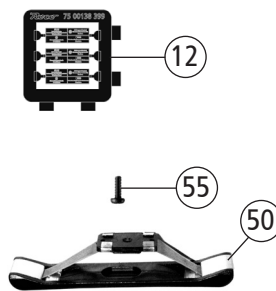

7500127	SBB	Re 4/4	=	LOCO 2	
7510127			=	🔊	
7520127			~	🔊	
Pos. Nr. Pos.no.	Beschreibung Description			Art.-Nr. Art.no.	Preisgruppe Price bracket
1	Haftrings.10Stk.12,9-14,6mm Set with traction tires 10Stk.12.9-14.6mm			40070	--
2	FK-Schraube mit Gewindeauslauf FK-Screw			85704	4
3	Beilagscheibe Washer			114622	3
4	Feder Spring			86202	3
5	Zugfeder Spring			86208	3
6	Schneckenrad gelb Worm gear yellow			86413	5
7	Zahnrad Z=18 gerade M=0.4 Gear Z=18 direct M=0.4			86471	3
8	Schienenräumer Betrieb+Vitrine Railguard operation+showcase			150389	10
9	Auftritt Step			117232	3
10	Lager für Schneckenachse Bearing for Worm axle			89749	6
11	Vielfachsteckdose Multiple plug-in socket			150397	3
12	Tafelsatz Set of panels			151613	12
13	Schneckenatz Worm set			150378	11
14	Schneckendeckel Worm cover			150379	4
15	Zurustbeutel Bag with accessories			152914	18
16	GF-Schraube+ M1,6x5 mm GF-Screw			115269	3
17	Grundrahmen Main frame			150386	19
18	TS-Getriebe 3-teilig Part set gear 3-parts			150380	14
19	Deichsel Re4/4 Drawbar			150392	6
20	Dose seitlich Box side			134113	3
21	Standardkupplung Standard coupling			89246	6
22	TS-Blende1+2/3 Part set bogie frame			150382	6
23	Indusi Indusi			134038	4
24	Radsatz ohne Haftringe Wheelset without traction tires			134043	11
25	Batteriekasten Battery box			152151	4
26	Radsatz mit 2 Haftringen Wheelset with 2 traction tires			134046	12
27	Radkontakt 1 u. 2 Wheel contact 1 a. 2			150381	12
28	TS-1 Fahrwerk Part set chassis 1			114474	8
29	Motor m. 2 Schwungm.+Kardansch. KM Motor with 2 flywheels + cardan reception			150377	25
30	Kardanschale Cardan bearing			87129	4
31	Grundrahmen Main frame			150387	17
32	Kardanwelle Cardan shaft			109194	6
33	Kontaktfeder lang Contact spring long			145560	4
34	Motorkontaktfeder kurz Motor contact spring short			136207	6
35	Kurzkupplung-Vorentkupplung Short coupling- pre-uncoupling			115550	6
36	TS-Gummiauflage/LS Dichtung Rubber pad/LS seal			148407	3
37	Schnecke Z=2 D=7,4 Wormgear			86702	6
38	Kardankugel Cardan ball			109614	4
39	Kableklemme Cable clamp			151554	4
40	GF-Schraube M1,6x4 mm GF-Screw			114850	3
41	Kupplungsschacht Coupling shaft			150393	7
42	Tiefenanschlag Stopper			150388	6
43	TS - Lichtmaske+Isolierung Part ser Light cover + isolator			151551	8
44	Kinematic Kinematic			151553	6
45	EP-Steuerleitung EP-Steering cable			139347	3
46	Universalkupplung Universal coupling			89282	6
47	Hauptschalter Main switch			88177	4
48	Lichtleiter fst. light conductor			151562	9
49	TS - Bremsschläuche + Zughaken Part set of brake tubes & coupling hooks			139832	7

Ersatzteile erhalten Sie direkt unter www.roco.cc, bei Ihrem Fachhändler.
Spare parts can be ordered directly at www.roco.cc and from your local dealer.