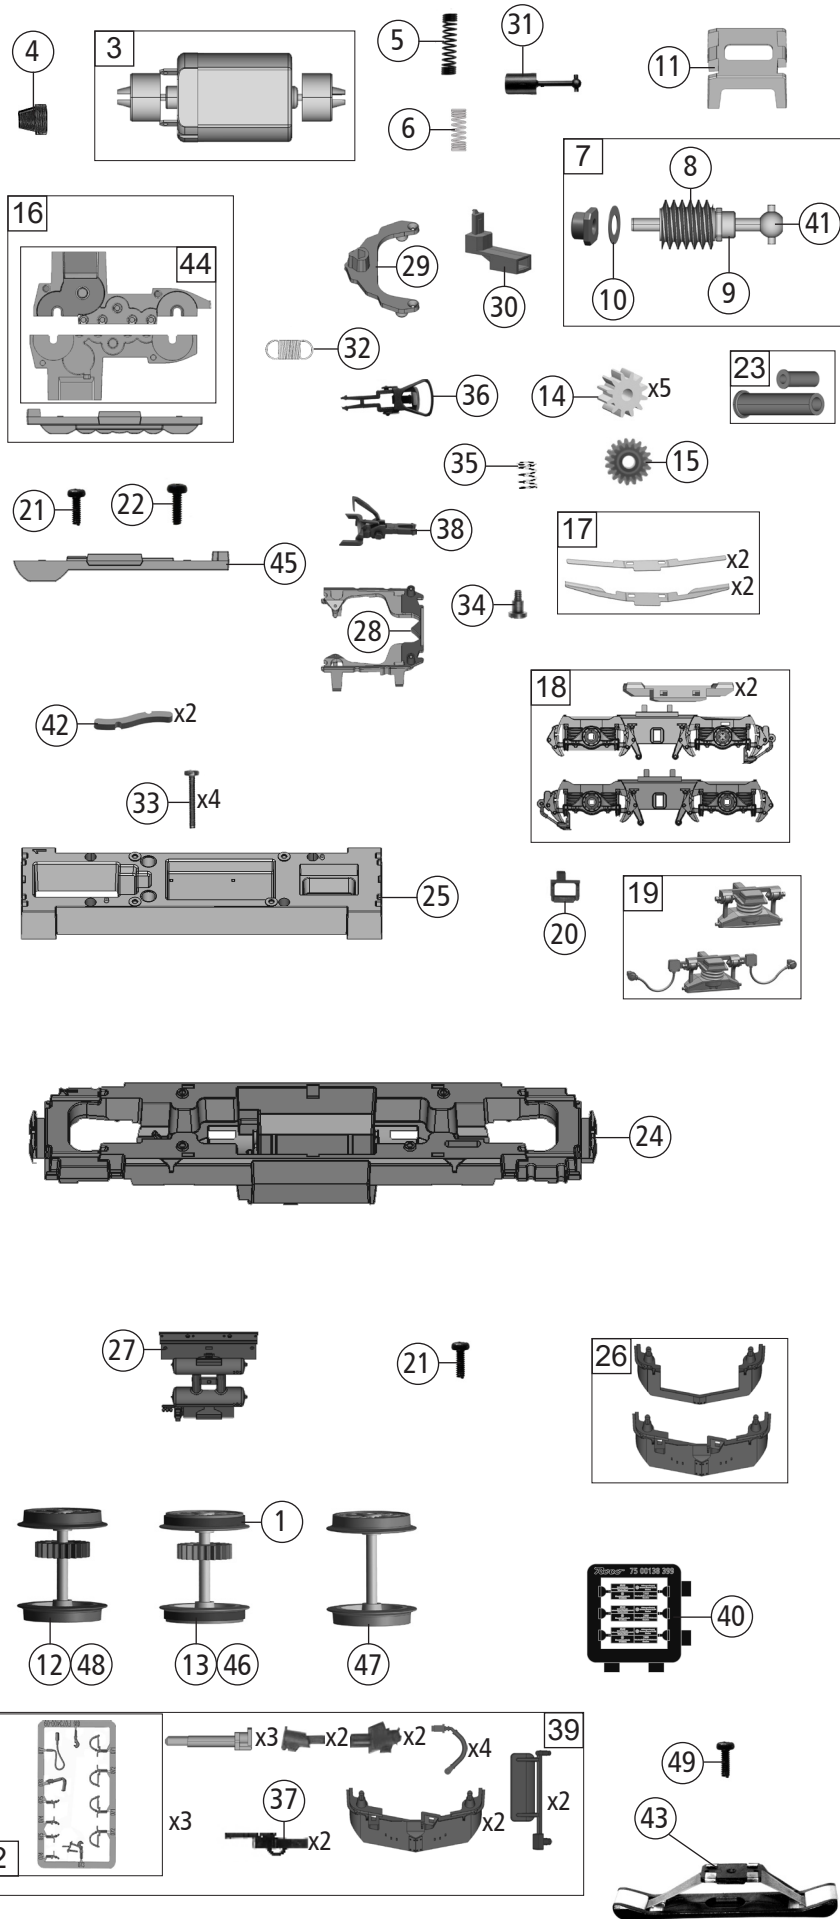

7500127	SBB	Re 4/4	≡	LOCO 1
7510127			≡	🔊
7520127			~	🔊

Pos. Nr. Pos.no.	Beschreibung Description	Art.-Nr. Art.no.	Preisgruppe Price bracket
1	Hafrings.10Stk. 12,9-14,6mm Set with traction tires 10Stk.	40070	---
2	Zubehör Rahmensatz Parts set	108322	7
3	Motor KM m. 2Schwungm.+Kardanschale Motor w. 2flywheels+cardan reception	150377	25
4	Kardanschale kurz 1,5 mm Cardan reception short	87129	4
5	M-Kontaktfeder D=2,4 L=22,7 mm Motor contact spring	136207	6
6	M-Kontaktfeder D=2,4 L=14,3 mm Motor contact spring	145560	4
7	Schneckenatz Z=2 m. Kardankugel Wormgear set w. cardan ball	150378	11
8	Schnecke Z=2 D=7,4 Wormgear	86702	6
9	Lager f. Schneckenachse Bearing for wormgear axle	89749	6
10	Anlaufscheibe D=2,1/4 H=0,01 Washer	114622	3
11	Schneckendeckel Wormgear cover	150379	4
12	Radsatz m. Zahnrad o. Hafring Wheelset w. gear w/o traction tire	134043	11
13	Radsatz m. Zahnrad m. 2Hafring Wheelset w. gear w/o 2traction tires	134046	12
14	Zahnrad Z=12 Gear	86471	3
15	Schnecken Zahnrad Z=19/17 Wormgear	86413	5
16	Getriebeatz 3tlg. Gear set 3 pcs	150380	14
17	TS - Radkontakt 1+2 Part set-Wheel contact	150381	12
18	TS - DG-Blenden Part set-Bogie frame	150382	6
19	TS - Federauflage Part set-Spring ass.	150383	7
20	Auftritt Einstieg Entry step	117232	3
21	GF-Schraube + M1,6x4 mm GF-Screw	114850	3
22	GF-Schraube + M1,6x5 mm GF-Screw	115269	3
23	Isolierung Feder lang+kurz Isolator spring long+short	150385	5
24	Grundrahmen Base frame	150386	19
25	Grundrahmen Oberteil Base frame upper part	150387	17
26	Schiennenräumer Betrieb+Vitrine Railguard operation+showcase	150389	10
27	Batteriekasten Battery boxes	150390	12
28	Kinematik kurz Short kinematic	150391	6
29	Deichsel Draw bar	150392	6
30	Kupplungsschacht Coupling shaft	150393	7
31	Kardanwelle Cardan shaft	109194	6
32	Zugfeder D=2,5 L=2,7/5,8 mm Draw spring	86208	3
33	GF-Schraube + M1,6x10 mm GF-Screw	114881	3
34	FK-Schraube + M2x2,8/2,5 mm FK-Screw	85704	4
35	Konusfeder D=3,25/4,35 L=4 mm Cone spring	86202	3
36	Standardkupplung Standard coupling	89246	6
37	Kurzkupplung-Vorentkupplung Short coupling- pre-uncoupling	115550	6
38	Universalkupplung Universal coupling	89282	6
39	Zurüstbeutel Bag with accesories	152907	19
40	Tafelsatz Set of panels	151613	12
41	Kardankugel Cardan ball	109614	4
42	Kableklemme Cable clamp	151554	4
AC-Wechselstrom			
43	Schleifer 42mm Slider	86030	14
44	Getriebeatz 2 tlg. AC Gear set 2 pcs	150400	11
45	Getriebeboden AC Gear bottom AC	150401	6
46	Radsatz m. Zahnrad m. 2Hafring Wheelset w. gear w/o 2traction tires	142427	12
47	Radsatz o. Zahnrad o. Hafring Wheelset w. gear w/o traction tire	142428	10
48	Radsatz m. Zahnrad o. Hafring Wheelset w/o gear w/o traction tire	142429	11
49	Radsatz m. Zahnrad o. Hafring Wheelset w. gear w/o traction tire	114850	3