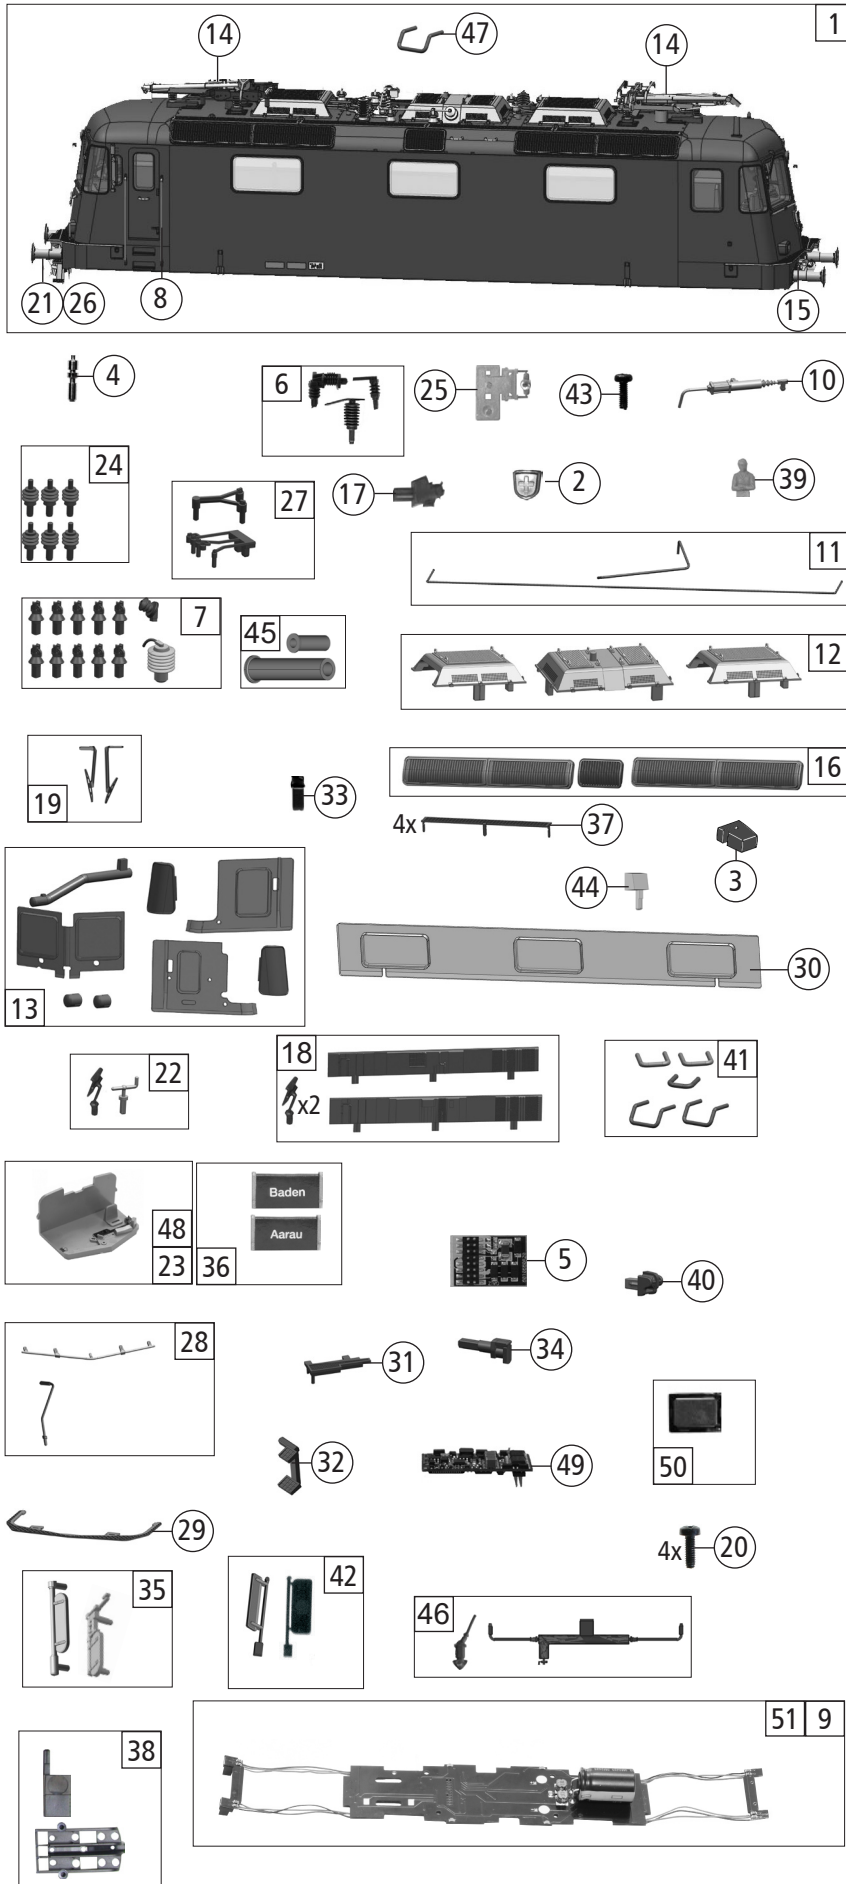

Pos. Nr. Pos. no.	Beschreibung Description	Art.-Nr. Art. no.	Preisgruppe Price bracket
1	Gehäuse komplett Betr.Nr. 11192 Body assembly Loco no. 11192	152909	40
2	Schweizer Wappen Swiss flag	134058	6
3	Lichtnagel eckig Lens rectangular	136028	3
4	Lokpfeife Loco whistle	88002	6
5	Brückenstecker 16 Plux Jumper	133241	10
6	Isolatorsatz Insulator set	150365	8
7	TS-Isolatoren Part set insulator	151563	10
8	Türringfaste Door handle bar	134063	5
9	Platine kpl. Printed circuit assembly	150376	24
10	Hebezyliner Pantograph drive	134126	3
11	TS-Dachleitungen Part set roof lines	152152	9
12	TS-Dachdeckel lackiert umbragrau Part set roof cover coated shadow gray	151561	15
13	Fenster-Lichtleitersatz Window-light duct set	152912	11
14	Stromabnehmer SBB WBL85 Pantograph	185189	25
15	Puffergriff Buffer handle	142422	4
16	TS - Lüfter Part set exhauster	152913	10
17	Zugsammelsteckdose Collective plug-in socket	150398	3
18	Fahrplanhalter+Inneneinrichtung Timetable holder, + interior fittings	150373	18
19	TS-Scheibenwischer Part set windscreen wiper	150358	9
20	GF-Schraube M2x6 mm GF-Screw	114881	3
21	Puffer flach Buffer flat	141985	3
22	Fahrplanhalter, Handbremshebel Timetable holder, hand brake lever	131532	6
23	Führerstand Drivers cab	152281	9
24	Isolatoren Sta. Insulators Sta.	151557	5
25	Hauptschalterplatte Main switch plate	136626	5
26	Puffer gewölbt Buffer vaulted	141984	3
27	Leitung 2-f. + 5-f. Line	152156	7
28	TS-Stirngriff Part set front handle bar	134118	5
29	Umlauf lackiert und bedruckt Running board painted and printed	134124	4
30	Maschinenraumfenster Machine room window	134048	5
31	Trittbrett Treadle	134116	4
32	UIC-Aufstieg lack. UIC-step	151737	4
33	Funkantenne lang Radio antenna long	150633	5
34	UIC-Dose UIC-socket	151568	3
35	Spiegel geschlossen u. offen Mirror close and open	152911	6
36	Zugzielanzeige Re4/4 Train destination display	150357	11
37	TS - Lüftungsgitter Part set of ventilators	151560	10
38	Lichtabdeckung Light cover	151559	6
39	E-Lokführer Loco driver	110407	6
40	Dose an Pufferbohle Socket on buffer beam	134121	3
41	TS-Griffstangen Part set handrails	134125	10
42	Spiegel klein und gross Mirror small and big	144267	6
43	GF-Schraube + M1,6x4 mm GF-Screw	114850	3
44	Klima Bediengerät Air conditioner	150356	6
45	Isolierung Feder lang+kurz Isolator spring long+short	150385	5
46	TS - V-Messer + Leitung Part set V-encoder+line	150394	4
47	Dachgriff Roof handle	152910	6
48	Führerstand, Spitzenlichtabdeckung Drivers cab, Light cover	151558	9
49	Sounddecoder Sounddecoder	147377	39
50	Lautsprecher Loudspeaker	150124	20
51	Platine kpl. PCB complete	150399	24